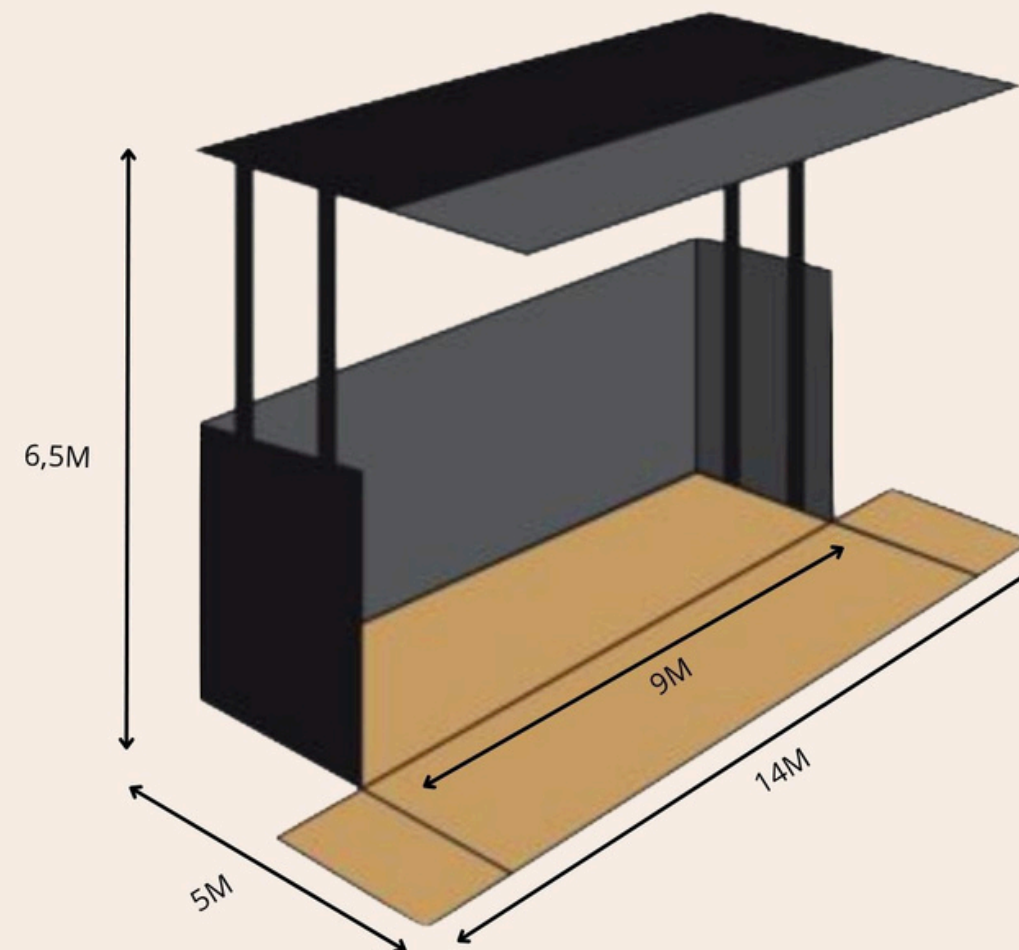

18 cabezas móviles Beam 9R

10 wash 15x19

6 wash 36x18

8 cegadoras led 2x100w

Máquina de humo

20m2 de Pantalla de led p5

EQUIPO DE SONIDO

AMATE EXCELLENCE XA 211

6 Cajas por lado + 6 Subgraves = 36.000W

ILUMINACIÓN Y PANTALLA LED

18 BEAM 9R

16 WASH LED

8 CEGADORAS

20M2 DE PANTALLA