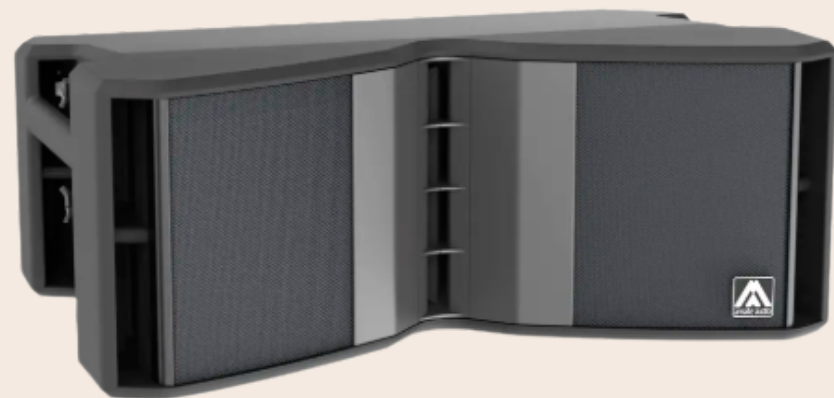

DOSSIER

CAMIÓN ESCENARIO

14M Y DE 8M

TAMBURINA
AUDIOVISUALES

CAMIÓN ESCENARIO 14M

CAMIÓN ESCENARIO 14M

EQUIPAMIENTO

Equipo AMATE XCELLENCE XA 211

18 cabezas móviles Beam 9R

10 wash 15x19

6 wash 36x18

8 cegadoras led 2x100w

Máquina de humo

20m2 de Pantalla de led p5

EQUIPO DE SONIDO

AMATE EXCELLENCE XA 211

6 Cajas por lado + 6 Subgraves = 36.000W

ILUMINACIÓN Y PANTALLA LED

18 BEAM 9R

16 WASH LED

8 CEGADORAS

20M2 DE PANTALLA